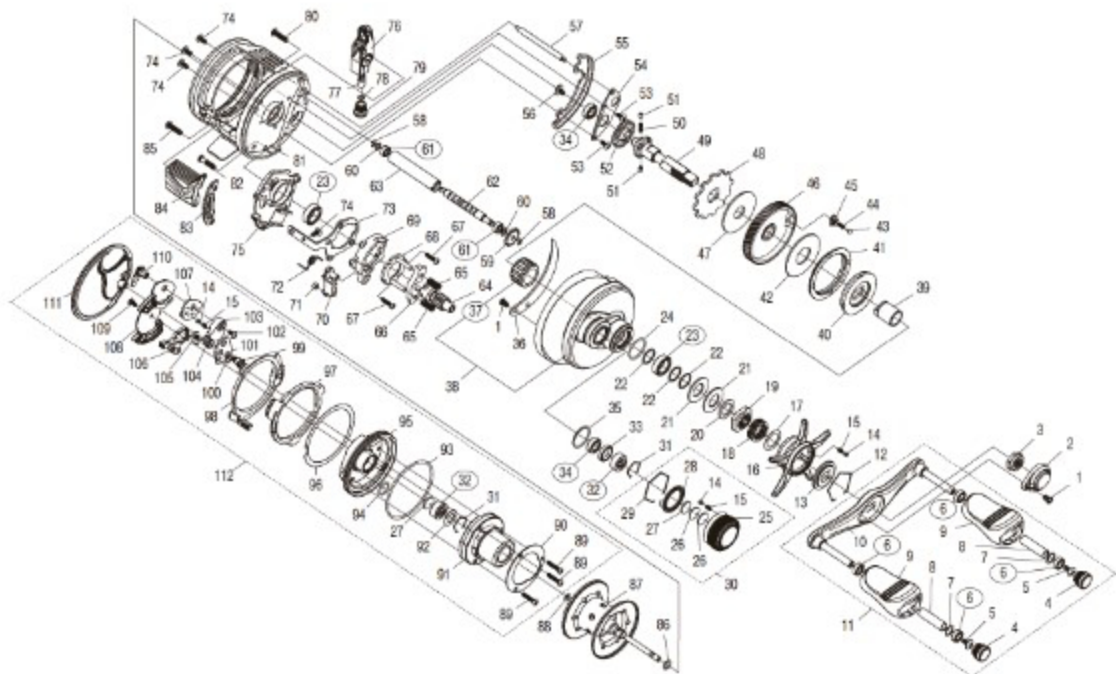

20 CALCUTTA CONQUEST DC 200HG

本体価格(税別): 69,000円

Product Code: 04039

※丸付き番号はベアリングを示します。

調整座金類に関しては、必ずしも分解图中的表現と一致しない場合がございますので、ご了承ください。(商品により使用している場合とそうでない場合がございます。)